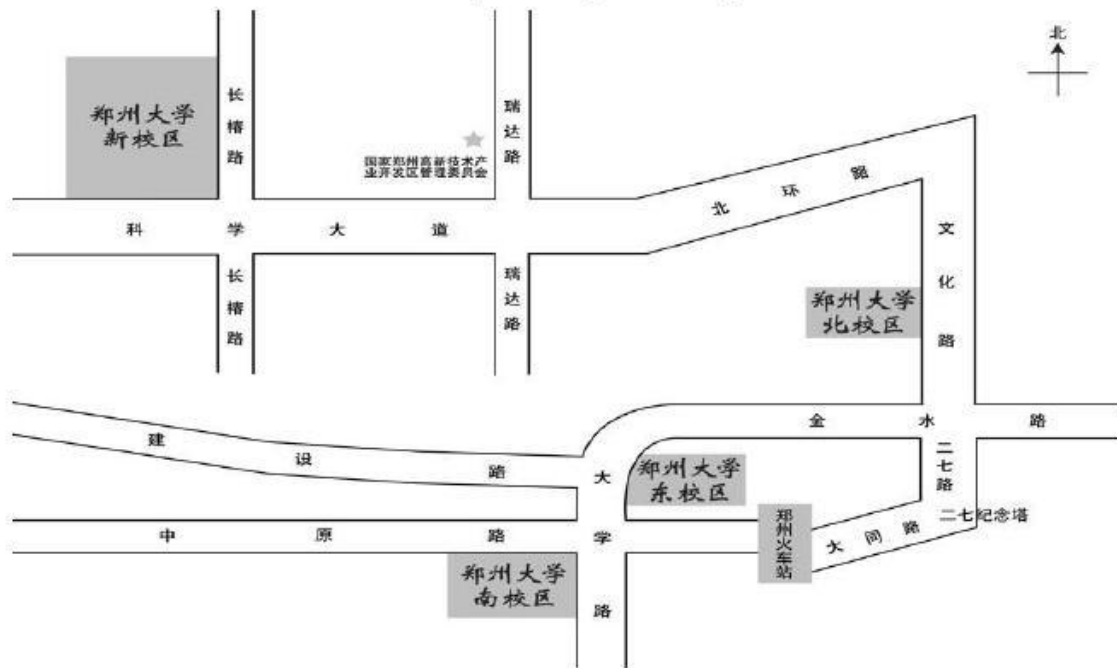

郑州大学

郑州大学 2022 届毕业生生源信息表（本科）

院系名称	总人数	专业名称	人数	辅导员	联系电话
		金融数学	103		
		金融学	133		
		经济统计学	111		
		经济学	186		
		视觉传达设计	60		
		通信工程	151		
		土木工程	119		
		网络与新媒体	100		
		音乐表演	61		
		应用心理学	2		
软件学院	389	软件工程	184	李玉娜 李帅辉	63886595 63886586
		物联网工程	116		
		信息安全	89		
地球科学与技术学院	58	地理信息科学	58	陈 琛	13623821017
生态与环境学院	95	环境工程	52	王乔健	67781917
		环境科学	43		
哲学学院	28	哲学	28	胡 波	67781525

六、郑州大学方位图