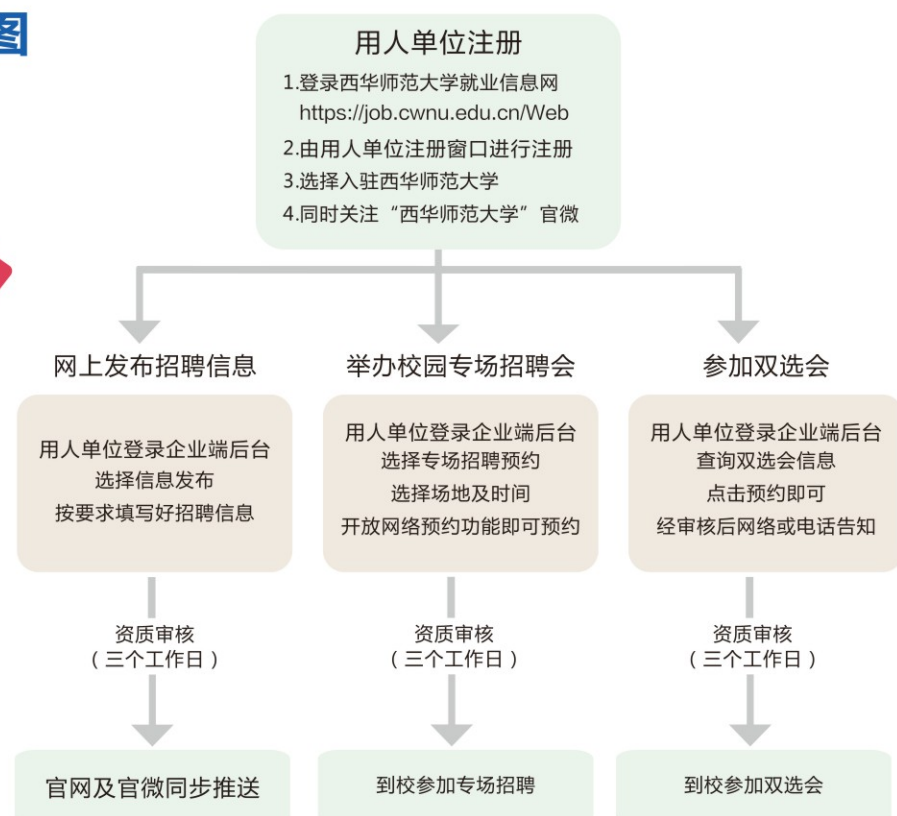

西華師範大學

CHINA WEST NORMAL UNIVERSITY

◎四川省重点建设大学

◎四川省普通高等学校毕业生就业工作先进单位

2023届毕业生
选录指南

CHINA WEST
NORMAL UNIVERSITY

校园招聘流程图

2023届毕业生就业工作联系人联系方式