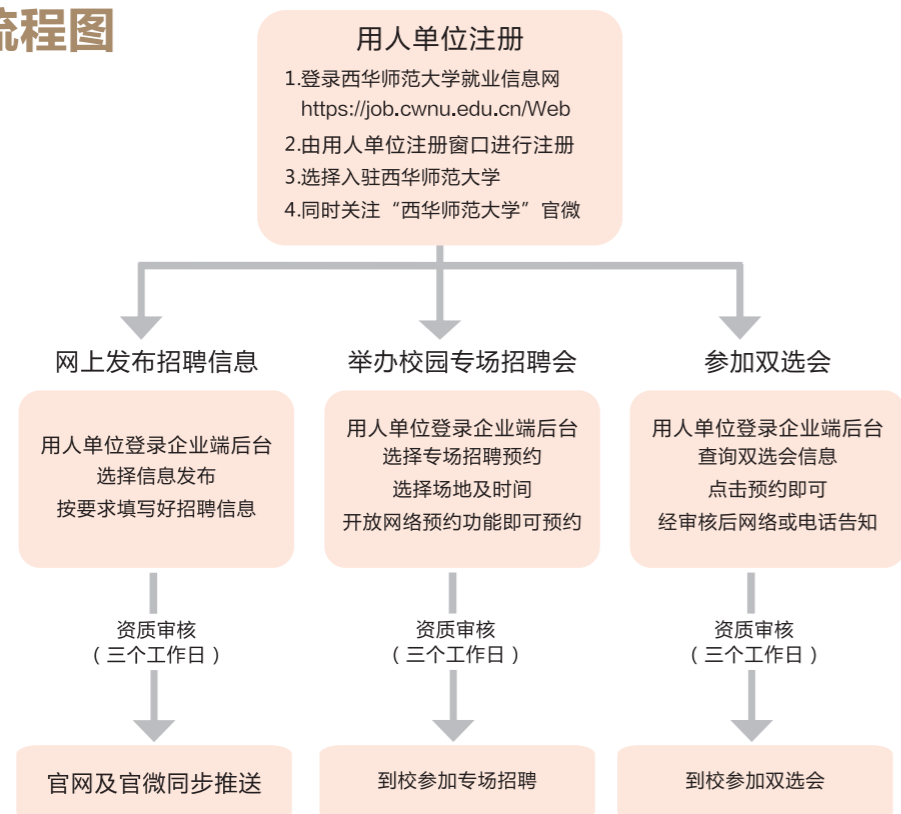

## 西华师范大学

CHINA WEST NORMAL UNIVERSITY

- 四川省重点建设大学
- 四川省普通高等学校毕业生就业工作先进单位

CWNU

## 校园招聘流程图