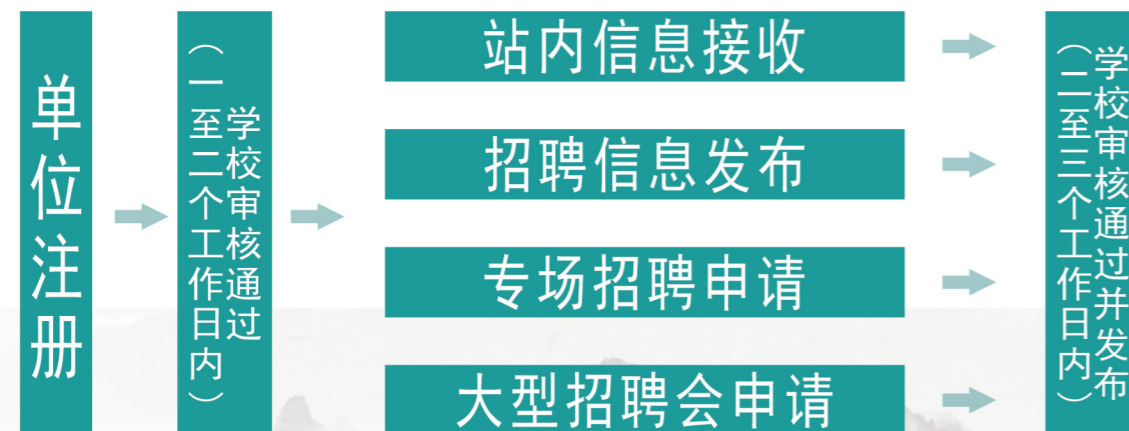

校园招聘服务

武汉生物工程学院
Wuhan University of Bioengineering

一、专场招聘

用人单位可通过我校就业信息网 (<http://wsy.91wllm.com>) 后台进行专场招聘预约。

就业信息网后台预约流程：通过就业信息网“单位登陆”栏使用用户名和密码登录预约，我校就业中心会在2-3个工作日确定宣讲地点，发布招聘信息，同时通过邮件或电话回复用人单位。

特别注意：

1. 首次登陆之前需进行注册，提交有关资质材料，我校就业中心审核通过后方可使用。
2. 请提前至少一周预约，以便我们有充足的时间安排场地并做好毕业生的宣传动员工作。
3. 用人单位通过预约后，来校宣讲和招聘，我校将免费提供场地、食宿等服务。

二、大型招聘会

我校一般会在每年3月、11月各举办一场大型招聘会，就业中心一般会提前一个月发布招聘会邀请函，用人单位也可通过我校就业信息网了解详细信息。

三、合作招聘

我校会根据实际需要，与部分地区的人才中心联合举办中小型招聘会。欢迎各地人才中心、开发（园）区来电来函咨询。

四、网络预约流程